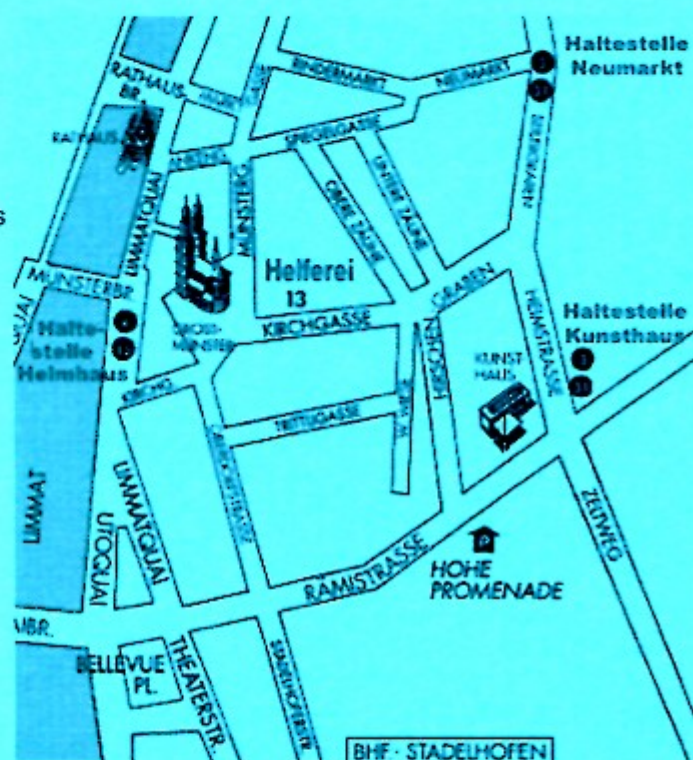

Lageplan der Helferei in Zürich
Kulturhaus Helferei, Kirchgasse 13, 8001 Zürich.

Ab Hauptbahnhof:

Tram 4 bis
Haltestelle Helmhaus
Tram 3 und Bus 31 bis
Haltestelle Kunsthaus

Ab Bellevue:

Tram 4 und 15 bis Helmhaus

Nächstes Parkhaus:

Hohe Promenade

Kassa-/Türöffnung 15.30 Uhr.

Eintrittskarten Fr. 20.-, Schüler Fr. 10.-

Vorbestellung: Telefon 052 624 07 46 (Frau Pfefferli)

Vorverkauf bei allen Aktivmitgliedern

Herzlichen Dank an unsere Passivmitglieder für ihre Unterstützung.

Möchten Sie einen Beitrag zur Verbreitung der Zithermusik leisten? Werden Sie doch Passivmitglied des Zithervereins Zürich. (Jahresbeitrag SFr. 15.-) Anmeldekarten befinden sich beim Ausgang.

Besuchen Sie unsere Website www.zithervereinzuerich.ch

Bitte keine privaten Film- und Tonaufnahmen.