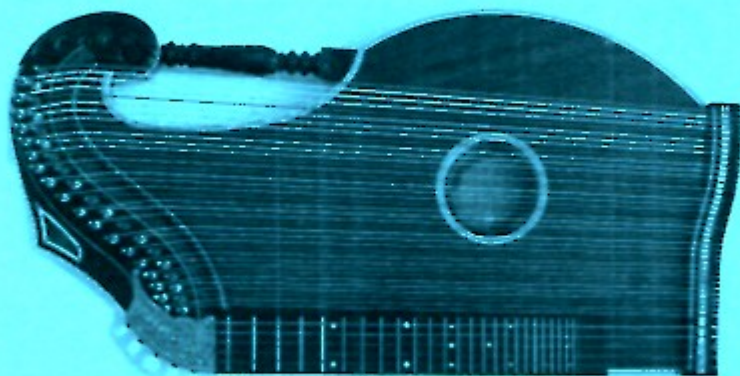

140 Jahre  
Zitherverein Zürich  
Konzertprogramm

Sonntag, den 5. November 2023  
16.00 Uhr

Dirigent:  
Tomy Temerson

Zither Duo:  
Karin Thalman  
Tomy Temerson

In der Helferei Grossmünster  
Kirchgasse 13, 8001 Zürich